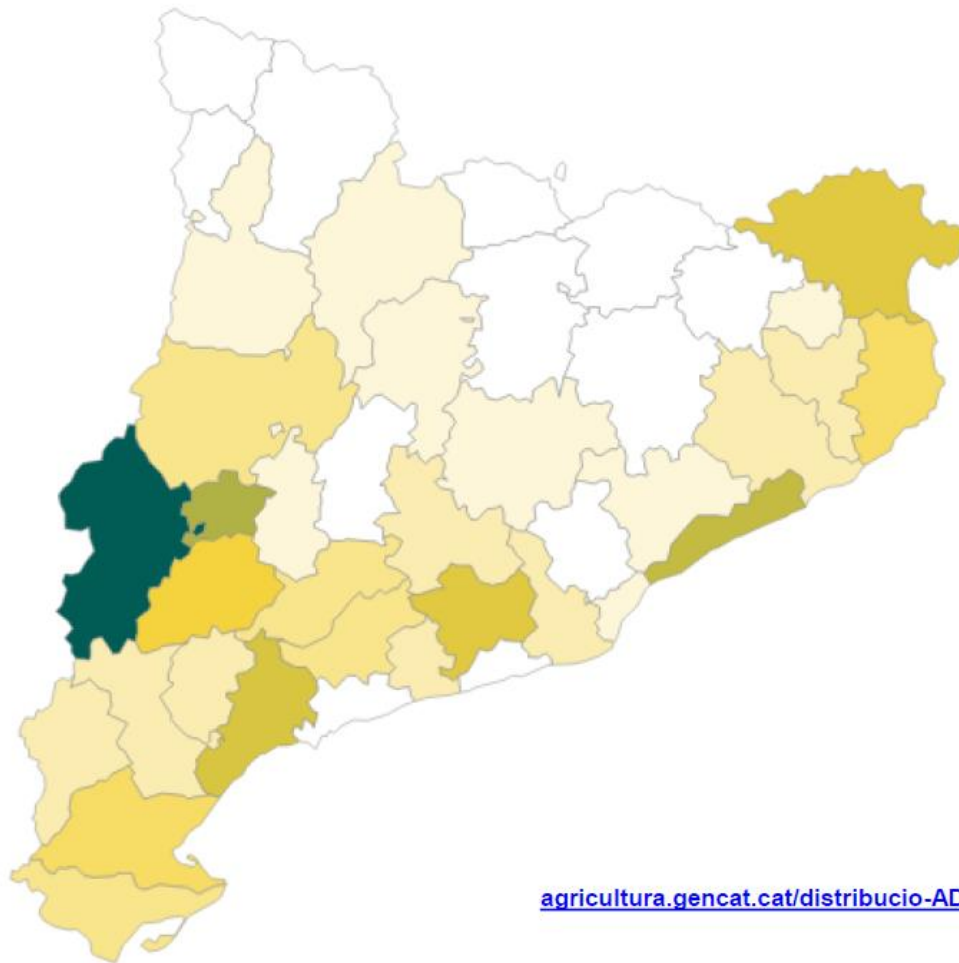

Distribució de les ADVs per comarques

Comarca	Recompte de Entitat
Segrià	30
Pla d'Urgell	12
Maresme	10
Baix Camp	8
Alt Empordà	7
Alt Penedès	7
Garrigues	5
Baix Ebre	4
Baix empordà	4
Alt Camp	3
Conca de Barberà	3
Montsià	3
Noguera	3
Anoia	2
Baix Llobregat	2
Baix Penedès	2
Gironès	2
Priorat	2
Ribera d'Ebre	2
Selva	2
Terra Alta	2
Alt Urgell	1
Bages	1
Barcelonès	1
Les Garrigues	1
Pallars Jussà	1
Pla de l'Estany	1
Solsonès	1
Urgell	1
Vallès Oriental	1
Total	124

Entitats per Comarca

agricultura.gencat.cat/distribucio-ADV

ADV PER AL CONTROL
DE LA MOSCA DE L'OLIVA
AL BAIX EBRE I MONTSIÀ