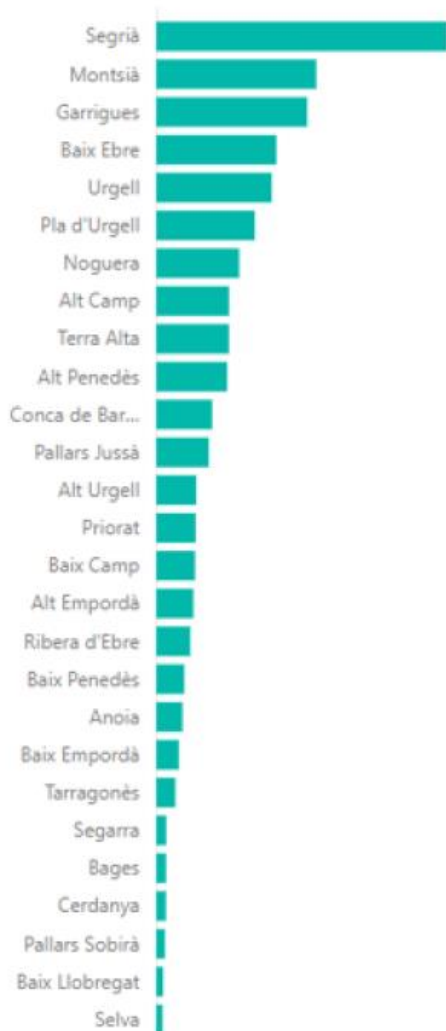

Superfície assessorada per comarques 2022

Superfície per comarca