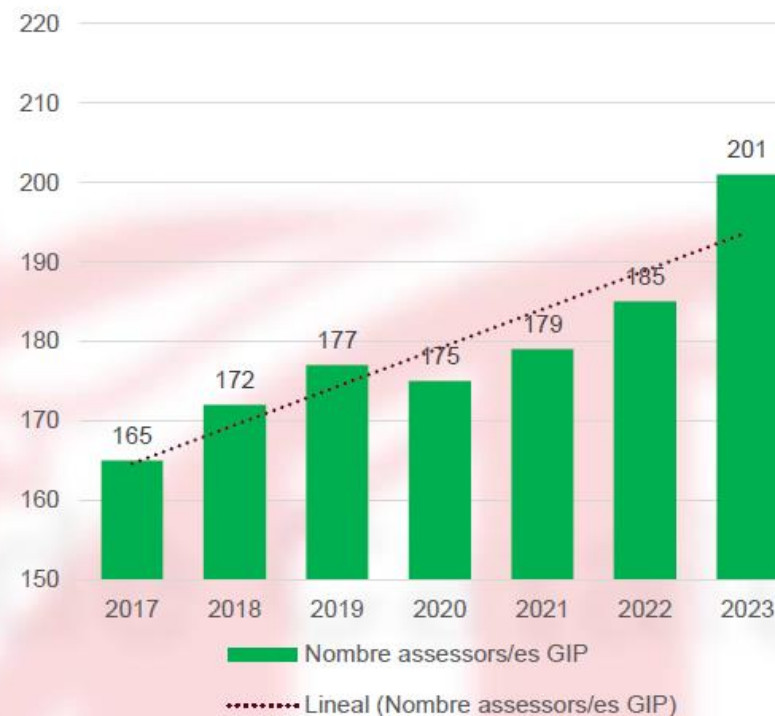

Persones assessores (ADV)

ADV PER AL CONTROL
DE LA MOSCA DE L'OLIVA
AL BAIX EBRE I MONTSIÀ