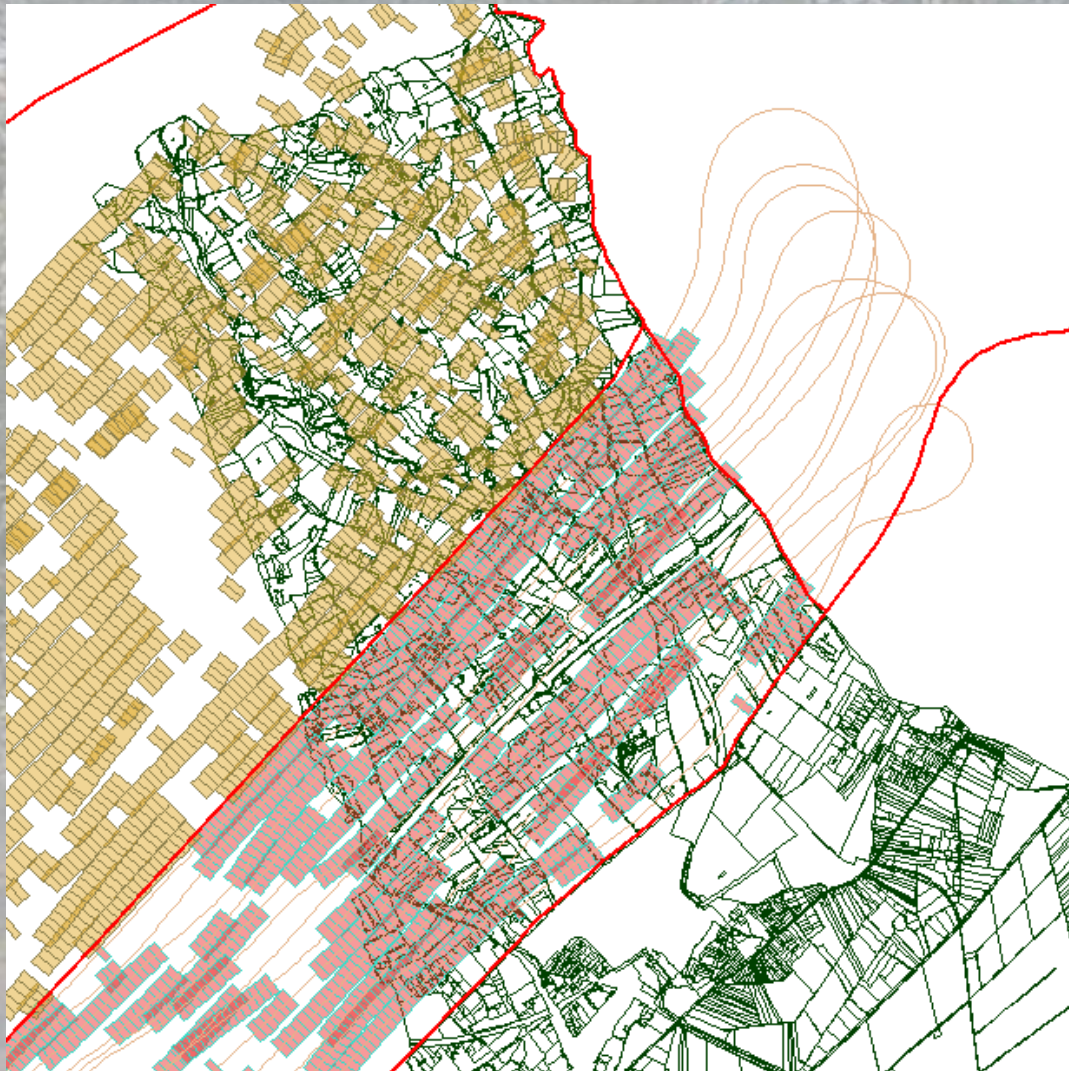

Evolució de les estratègies de control en la lluita contra la mosca de l'oliva.

**Fins campanya
2014**

**ADV PER AL CONTROL
DE LA MOSCA DE L'OLIVA
AL BAIX EBRE I MONTSIÀ**